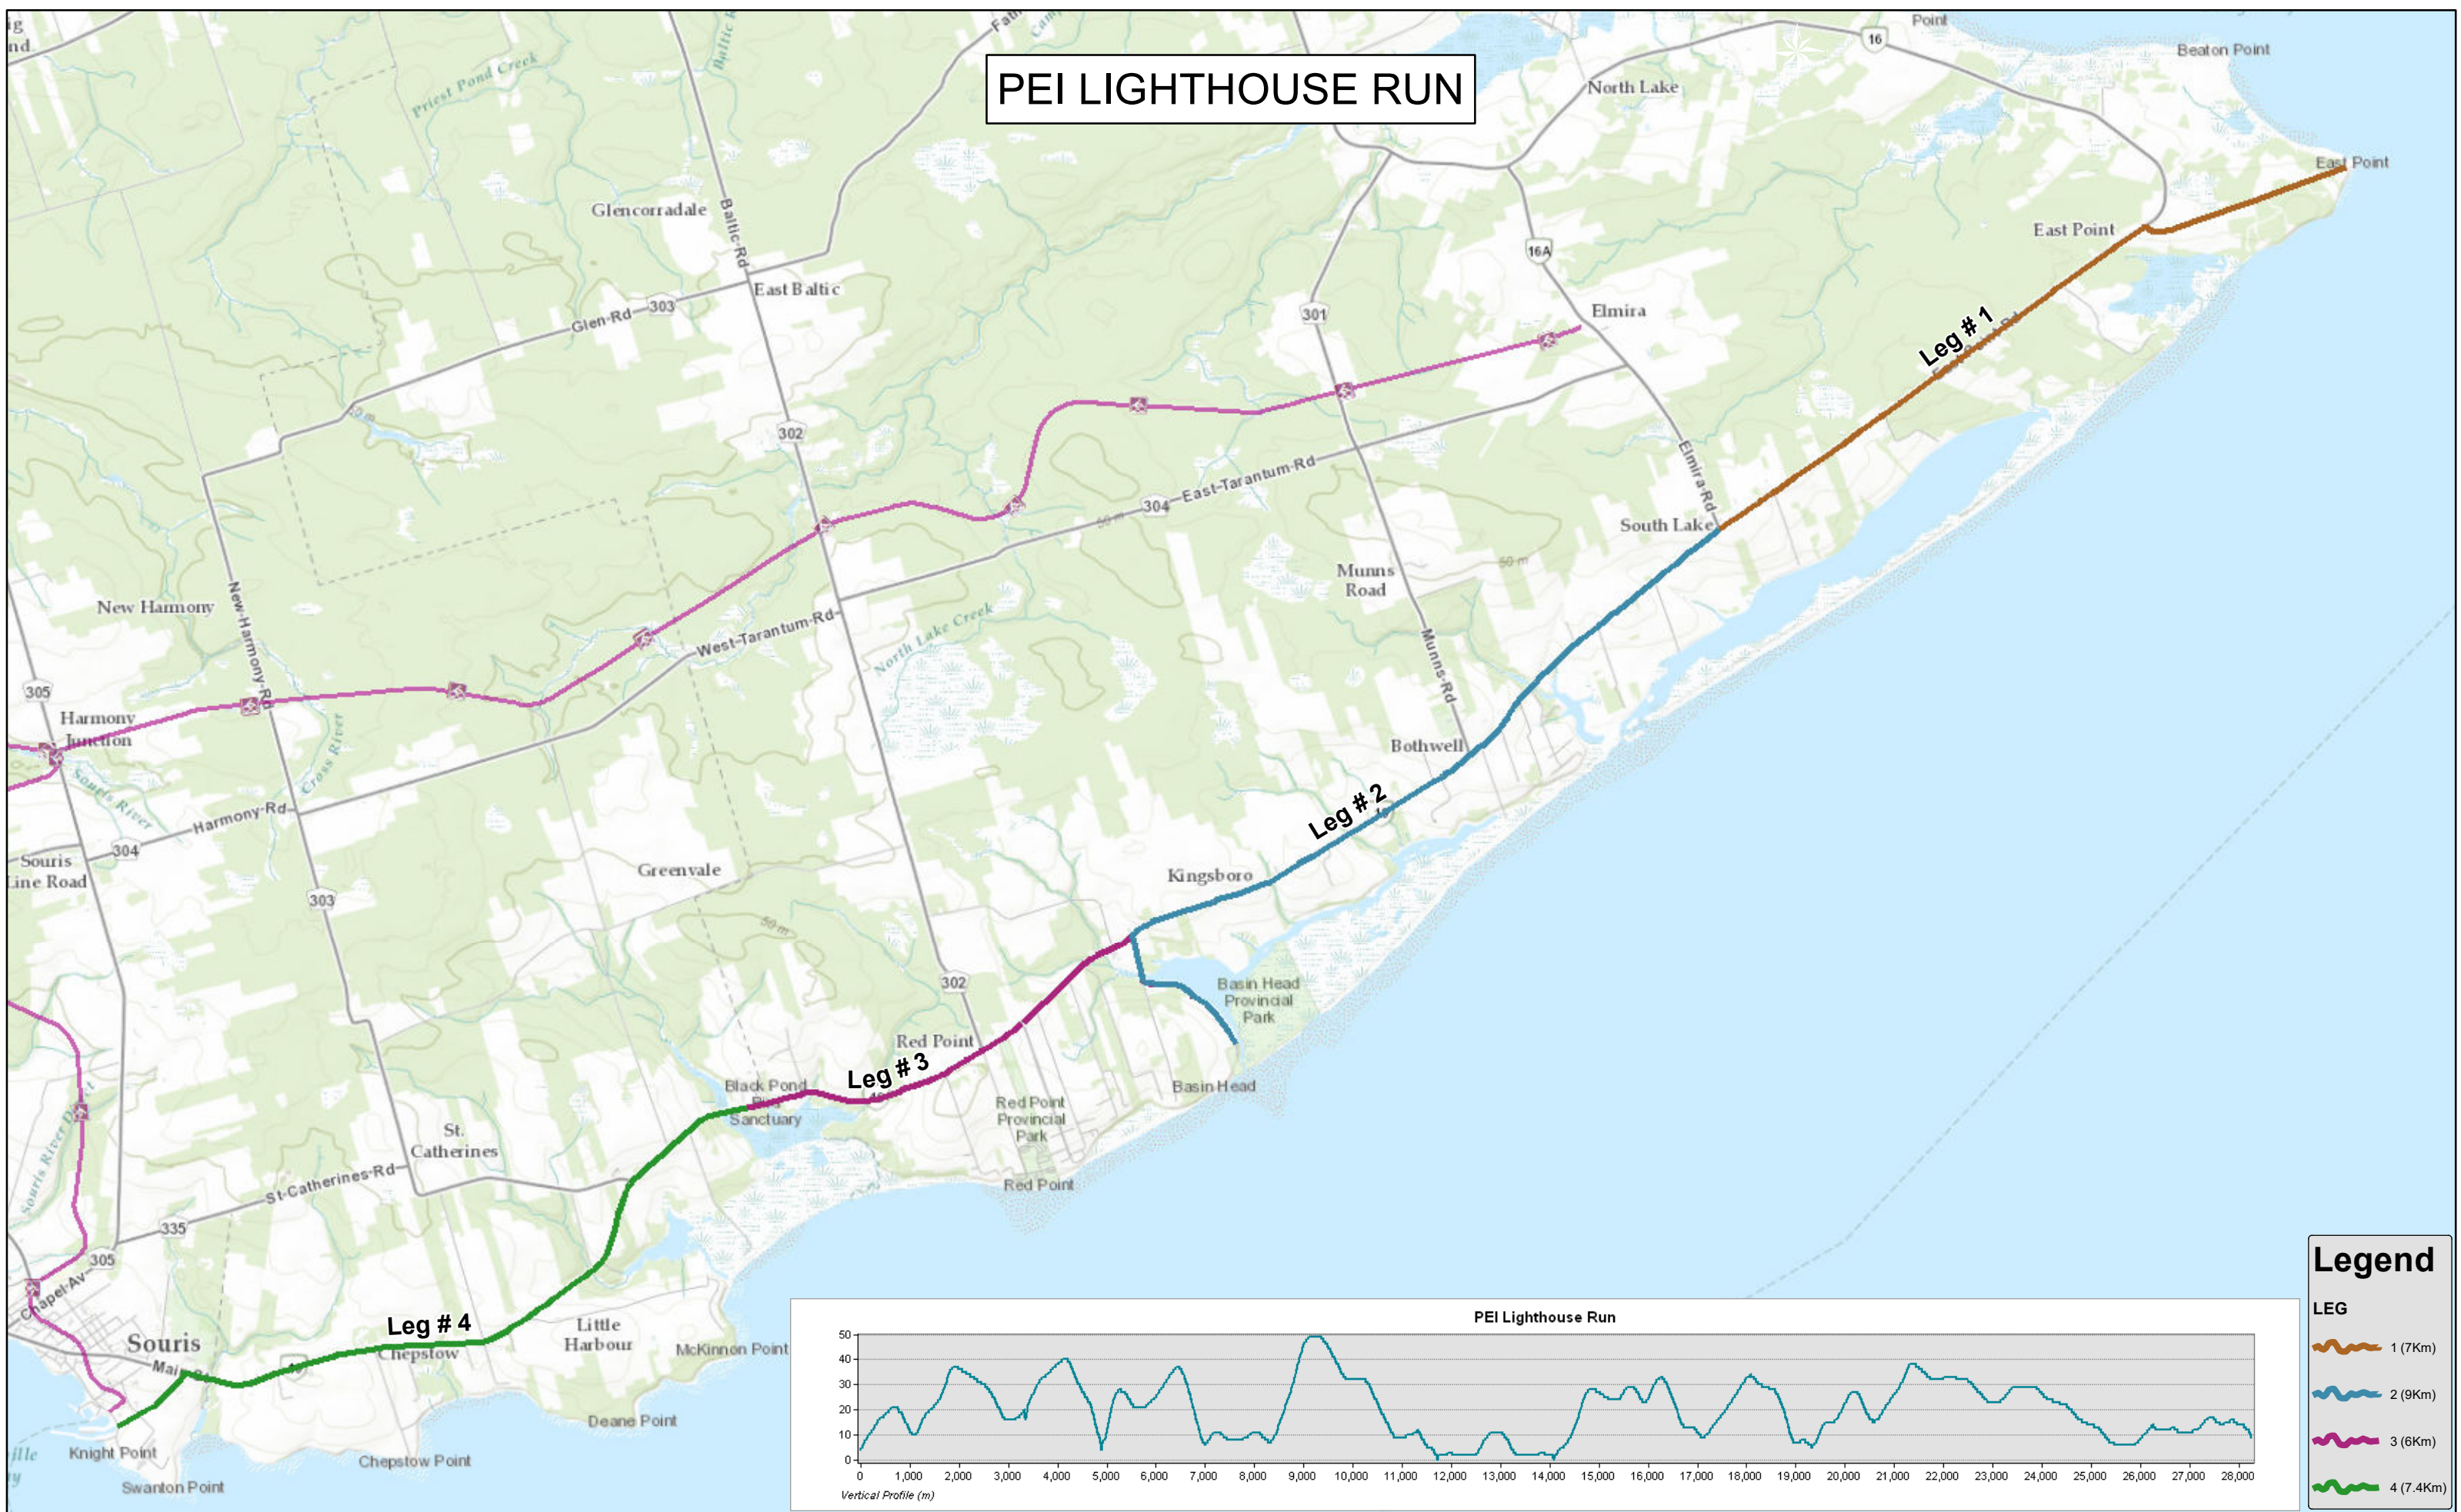

PEI LIGHTHOUSE RUN

Legend

LEG

- 1 (7Km)
- 2 (9Km)
- 3 (6Km)
- 4 (7.4Km)